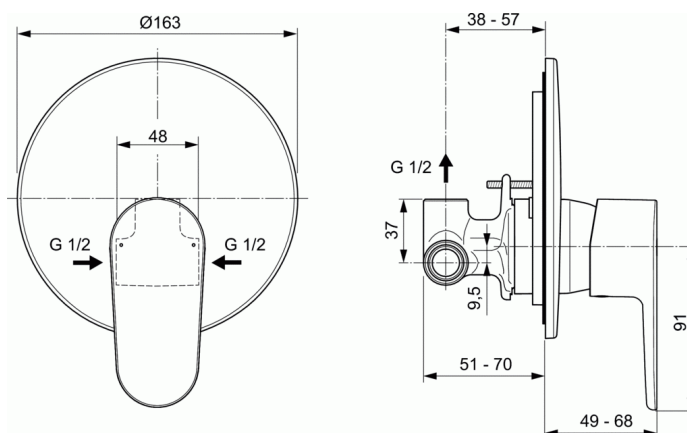

Cod produs A7192

CERAFINE O

Baterie ingropata pentru dus

Baterie ingropata pentru dus

Kit 1+Kit 2 (set complet)

Cartus ceramic Ideal Standard 47 mm Click

Maner metalic cu indicator pentru apa rece si calda

Excentrice cilindrice

* AA = Crom, U4 = Negru/cromat, XG = Silk Black